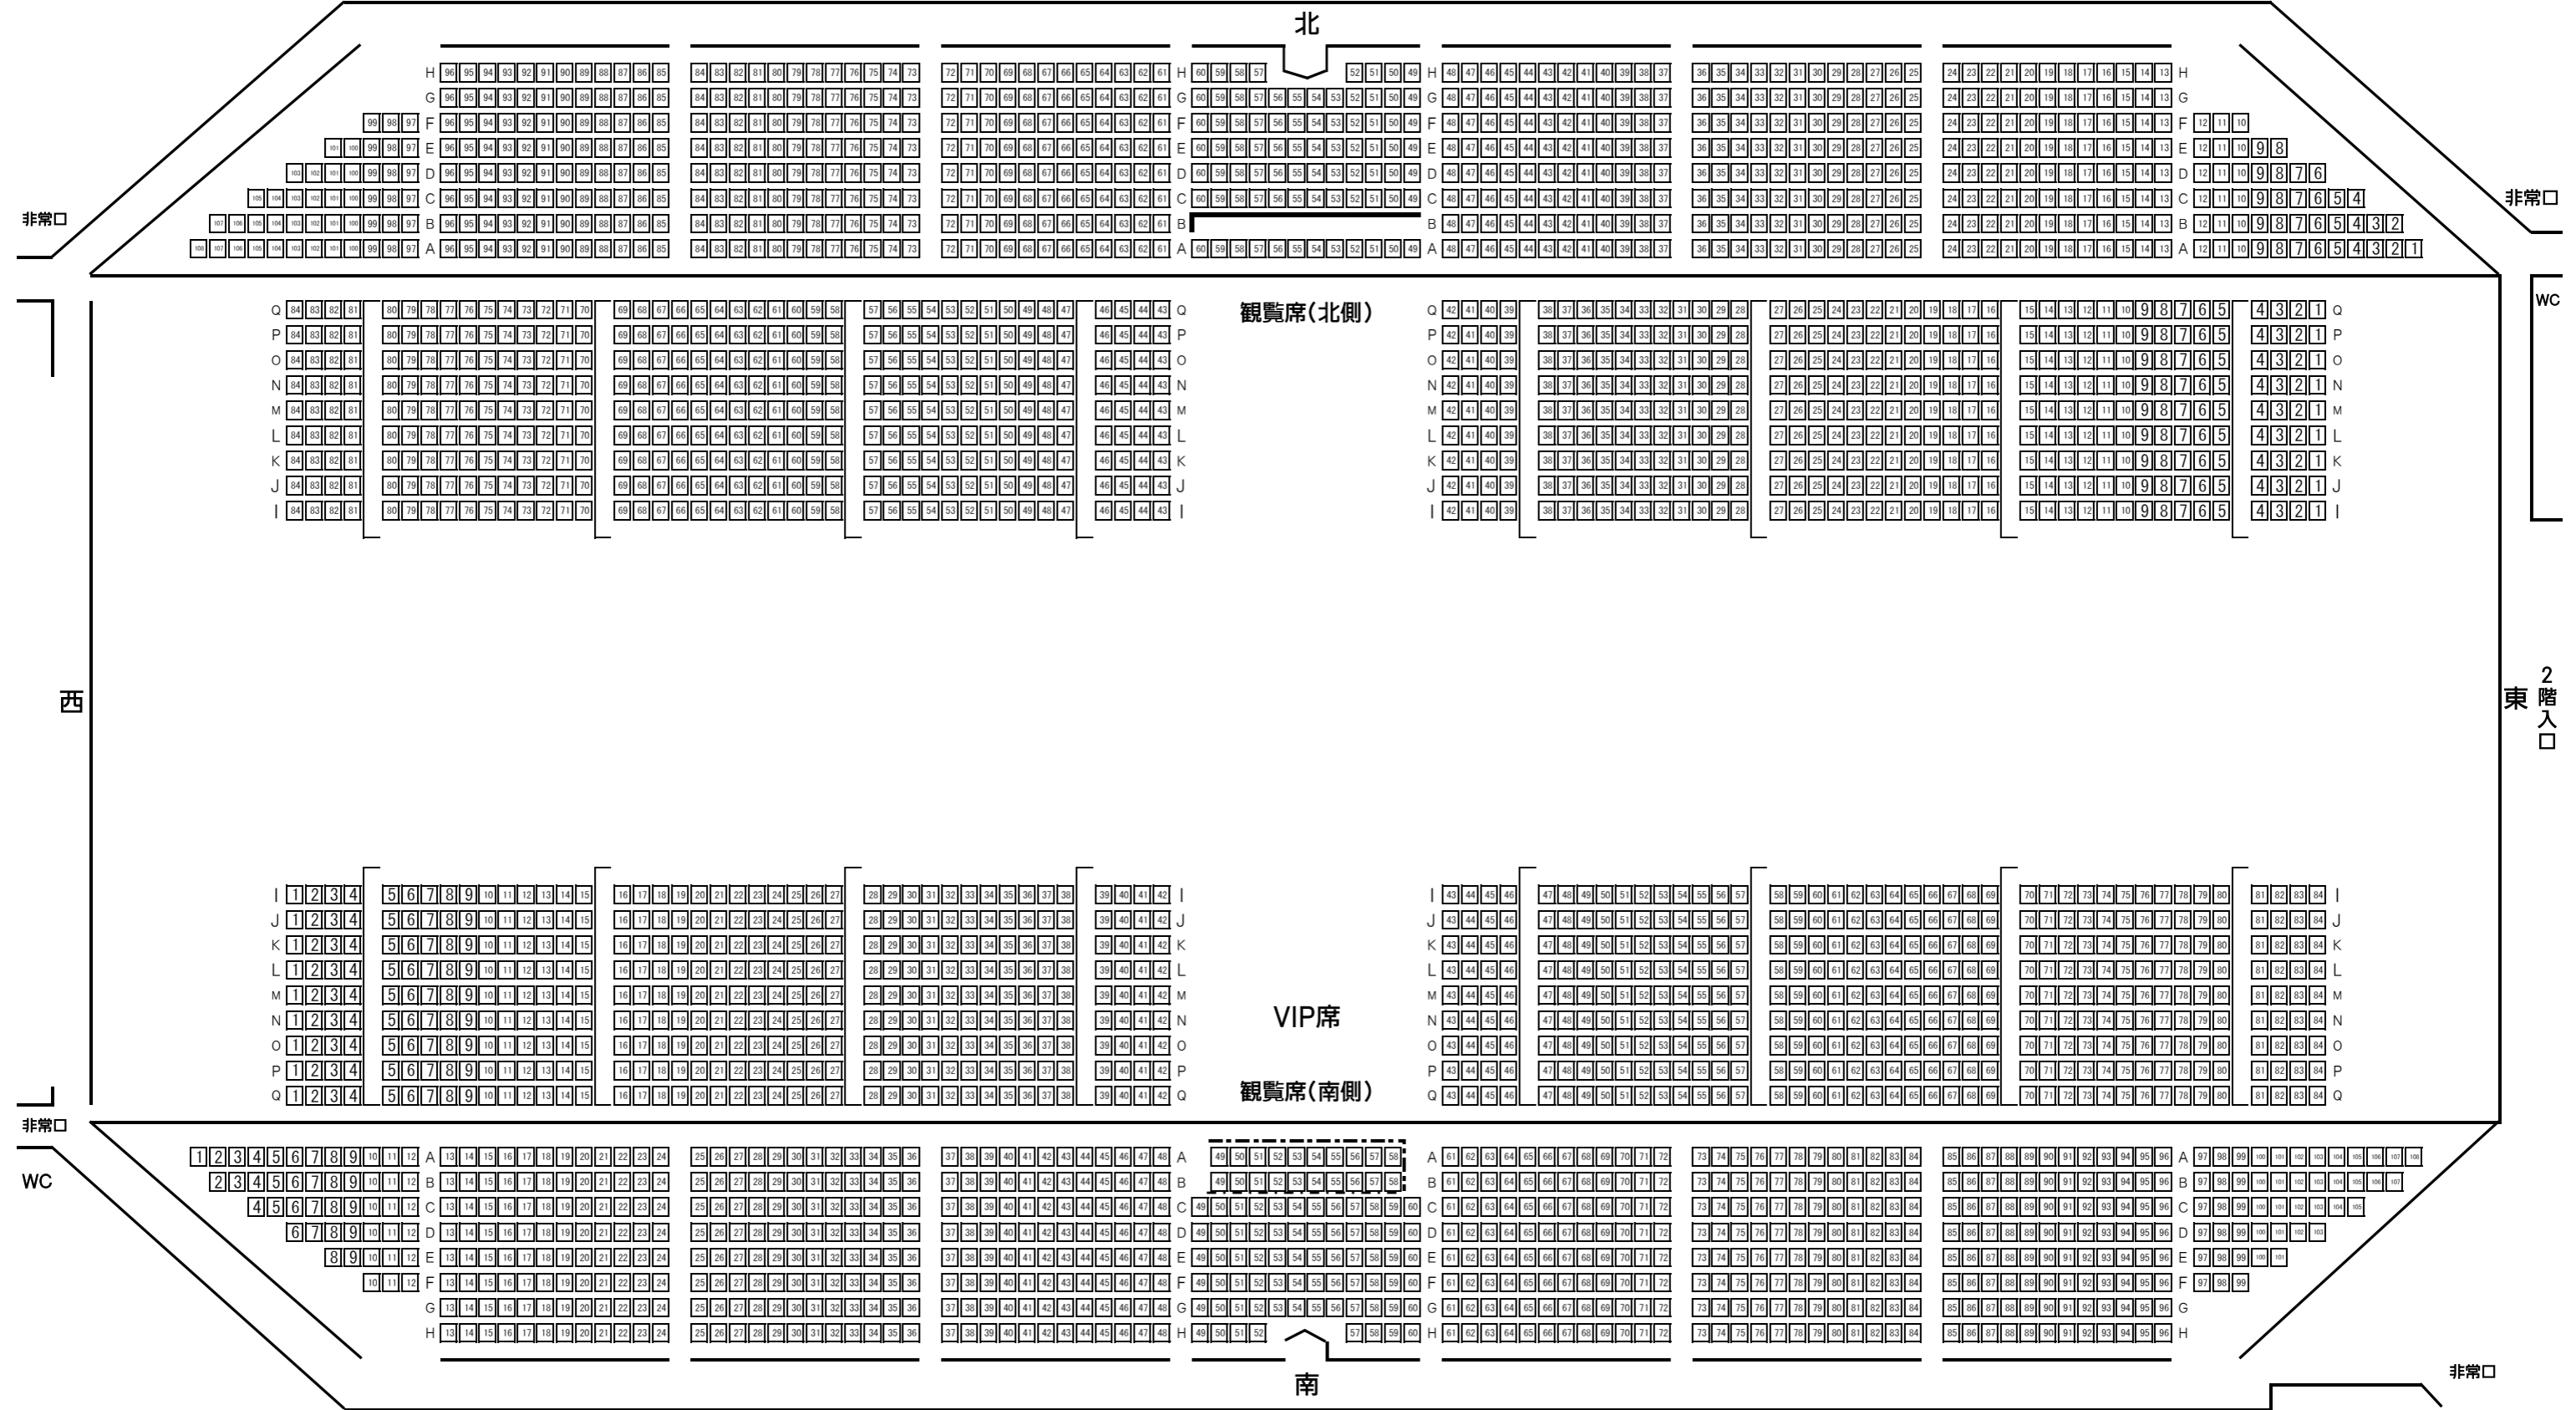

深谷ビッグタートル(深谷市総合体育館)座席表 2階観覧席および1階観覧席

深谷ビッグタートル(深谷市総合体育館)座席表 2階観覧席のみ