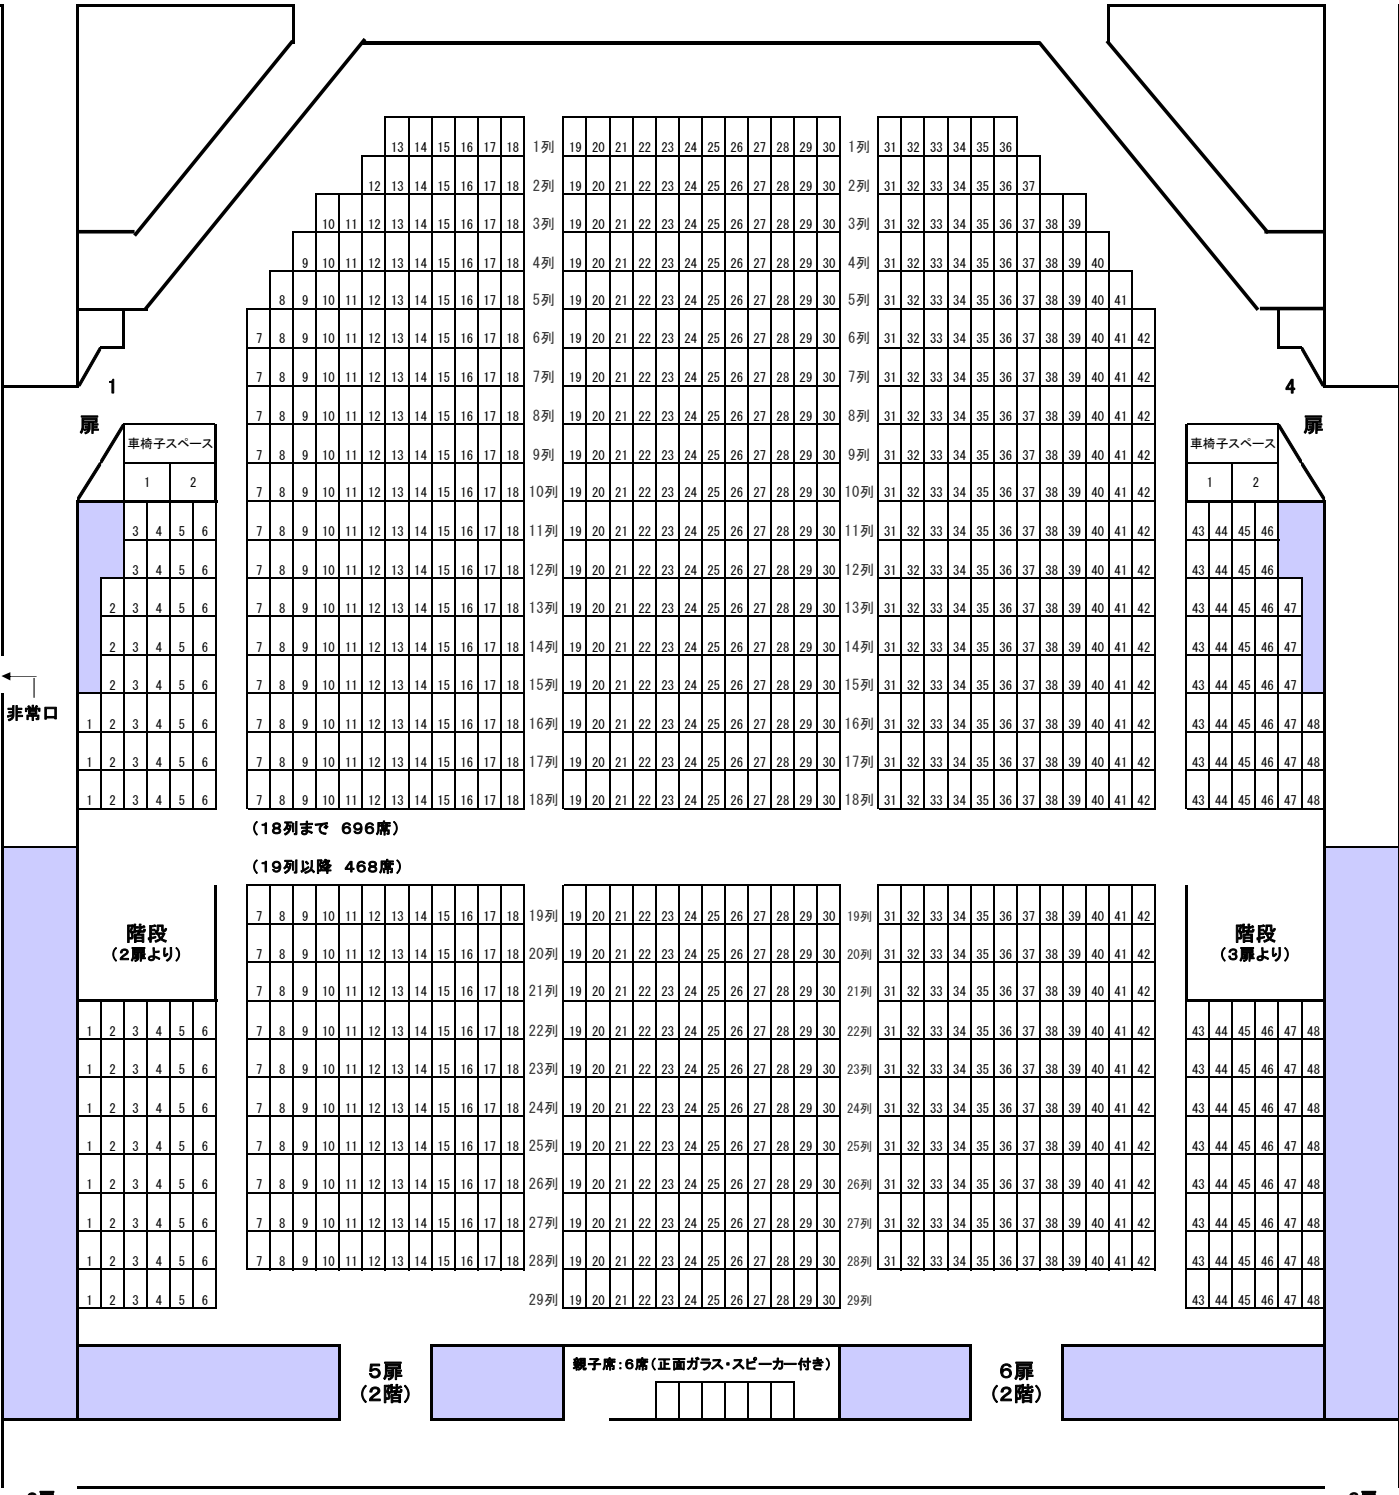

深谷市民文化会館大ホール座席表

座席数: 1, 164席 車椅子スペース: 4席
 (オーケストラピット利用の場合: 1, 018席)

舞 台

(18列まで 696席)

(19列以降 468席)

階段 (2扉より)

階段 (3扉より)

5扉 (2階)

親子席: 6席 (正面ガラス・スピーカー付き)

6扉 (2階)

2扉

3扉

舞台間口: 10間(18m) 舞台奥行き: 8間(14.4m) 舞台高さ: 5間(9m)