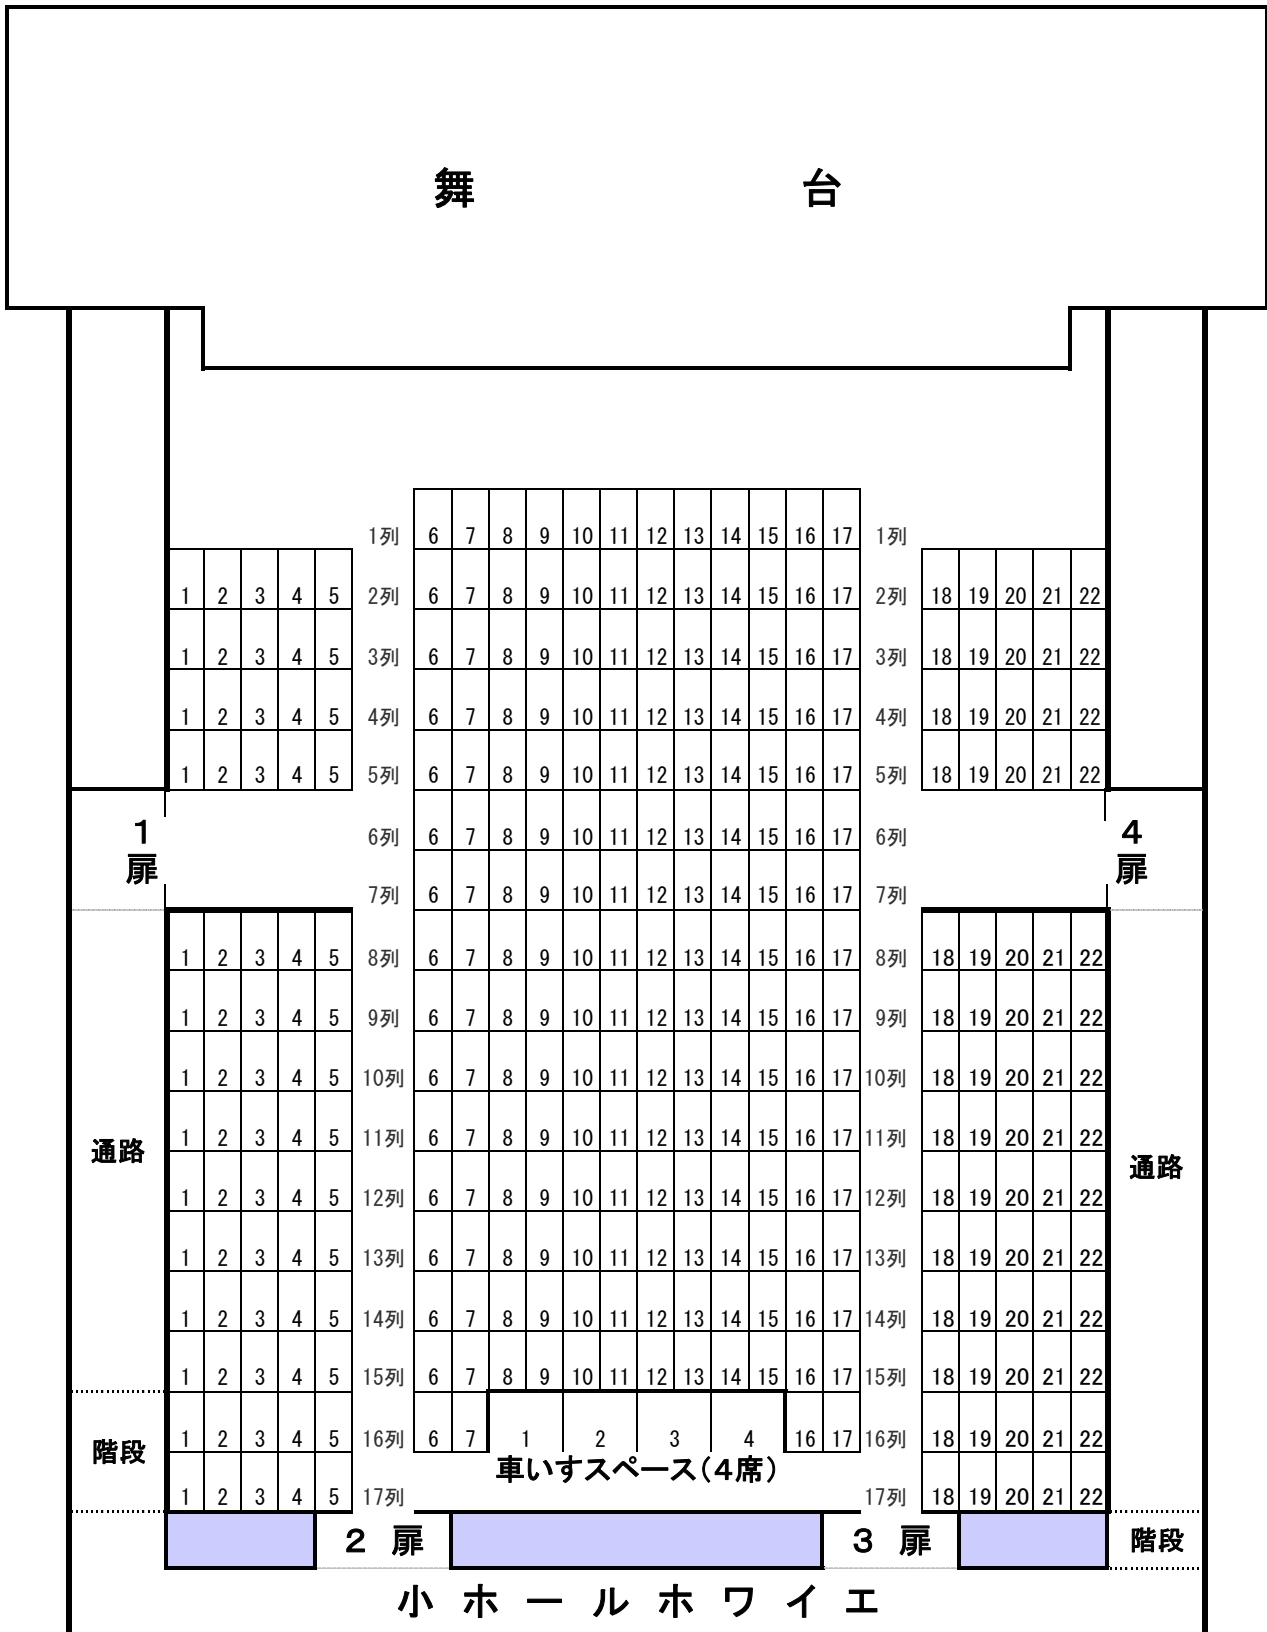

# 深谷市民文化会館 小ホール座席表

舞台間口:5間(9m) 舞台奥行き:3.5間(6.3m) 舞台高さ:2.5間(4.5m)