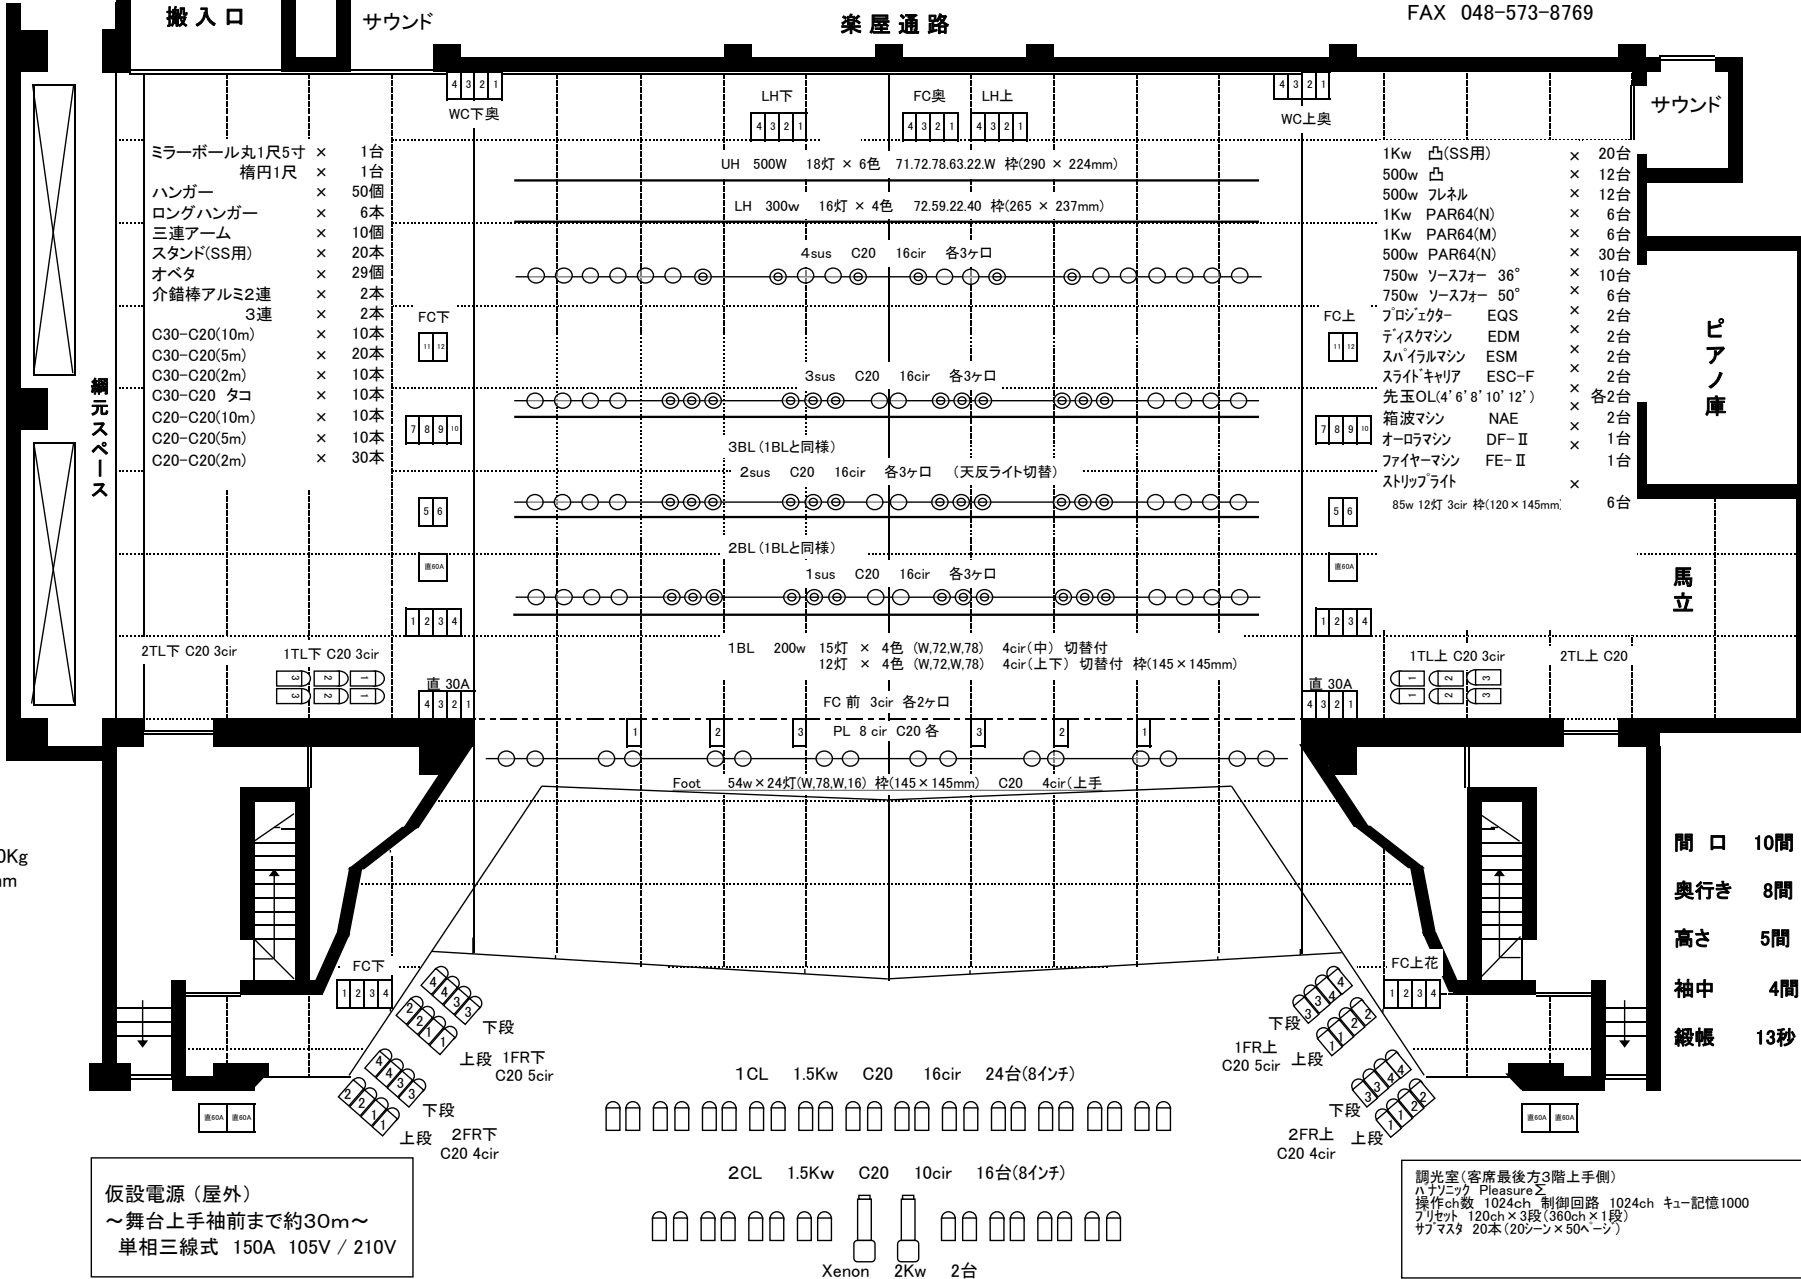

深谷市民文化会館 大ホール 舞台照明基本配置図

〒366-0823
 埼玉県深谷市本住町17-1
 TEL 048-573-8765
 FAX 048-573-8769

搬入口屋根高 3,770mm

H 2,980mm × W 3,000mm

外開き

- 大ホリゾント幕
- 第11吊物バトン
- 第9吊物(振り落とし付)
- 第8吊物(松ドロップ)
- アップバー(文字幕)
- 第5-3 袖幕
- 第7吊物バトン
- 正面反射板
- 第4サスペンションライン
- 第6吊物バトン
- 第5吊物バトン
- 第4-2 引割幕
- 第4吊物バトン
- 第2天井反射板
- 第3サスペンションライン
- 第3ボーダーライト
- 第3-1 文字幕
- 第2-2 袖幕
- 第2吊物バトン
- 第2サスペンションライン
- 第2ボーダーライト
- 第1-2 引割幕
- 第1天井反射板
- 第1吊物バトン
- 第1サスペンションライン
- 第1ボーダーライト
- 第1-1 文字幕
- 第0吊物バトン
- 第0-1 袖幕
- 第0-2 吊物バトン

Sus(電動)
 間口 9間
 飛び 6間
 最大荷重 1000Kg
 パイプ径 42mm

仮設電源(屋外)
 ~舞台上手袖前まで約30m~
 単相三線式 150A 105V / 210V

調光室(客席最後方3階上手側)
 ハナニック Pleasure Σ
 操作ch数 1024ch 制御回路 1024ch キー記憶1000
 フリセット 120ch × 3段(360ch × 1段)
 サブスタ 20本(20チャンネル × 50ヘン)

間口 10間
 奥行 8間
 高さ 5間
 袖中 4間
 綴帳 13秒