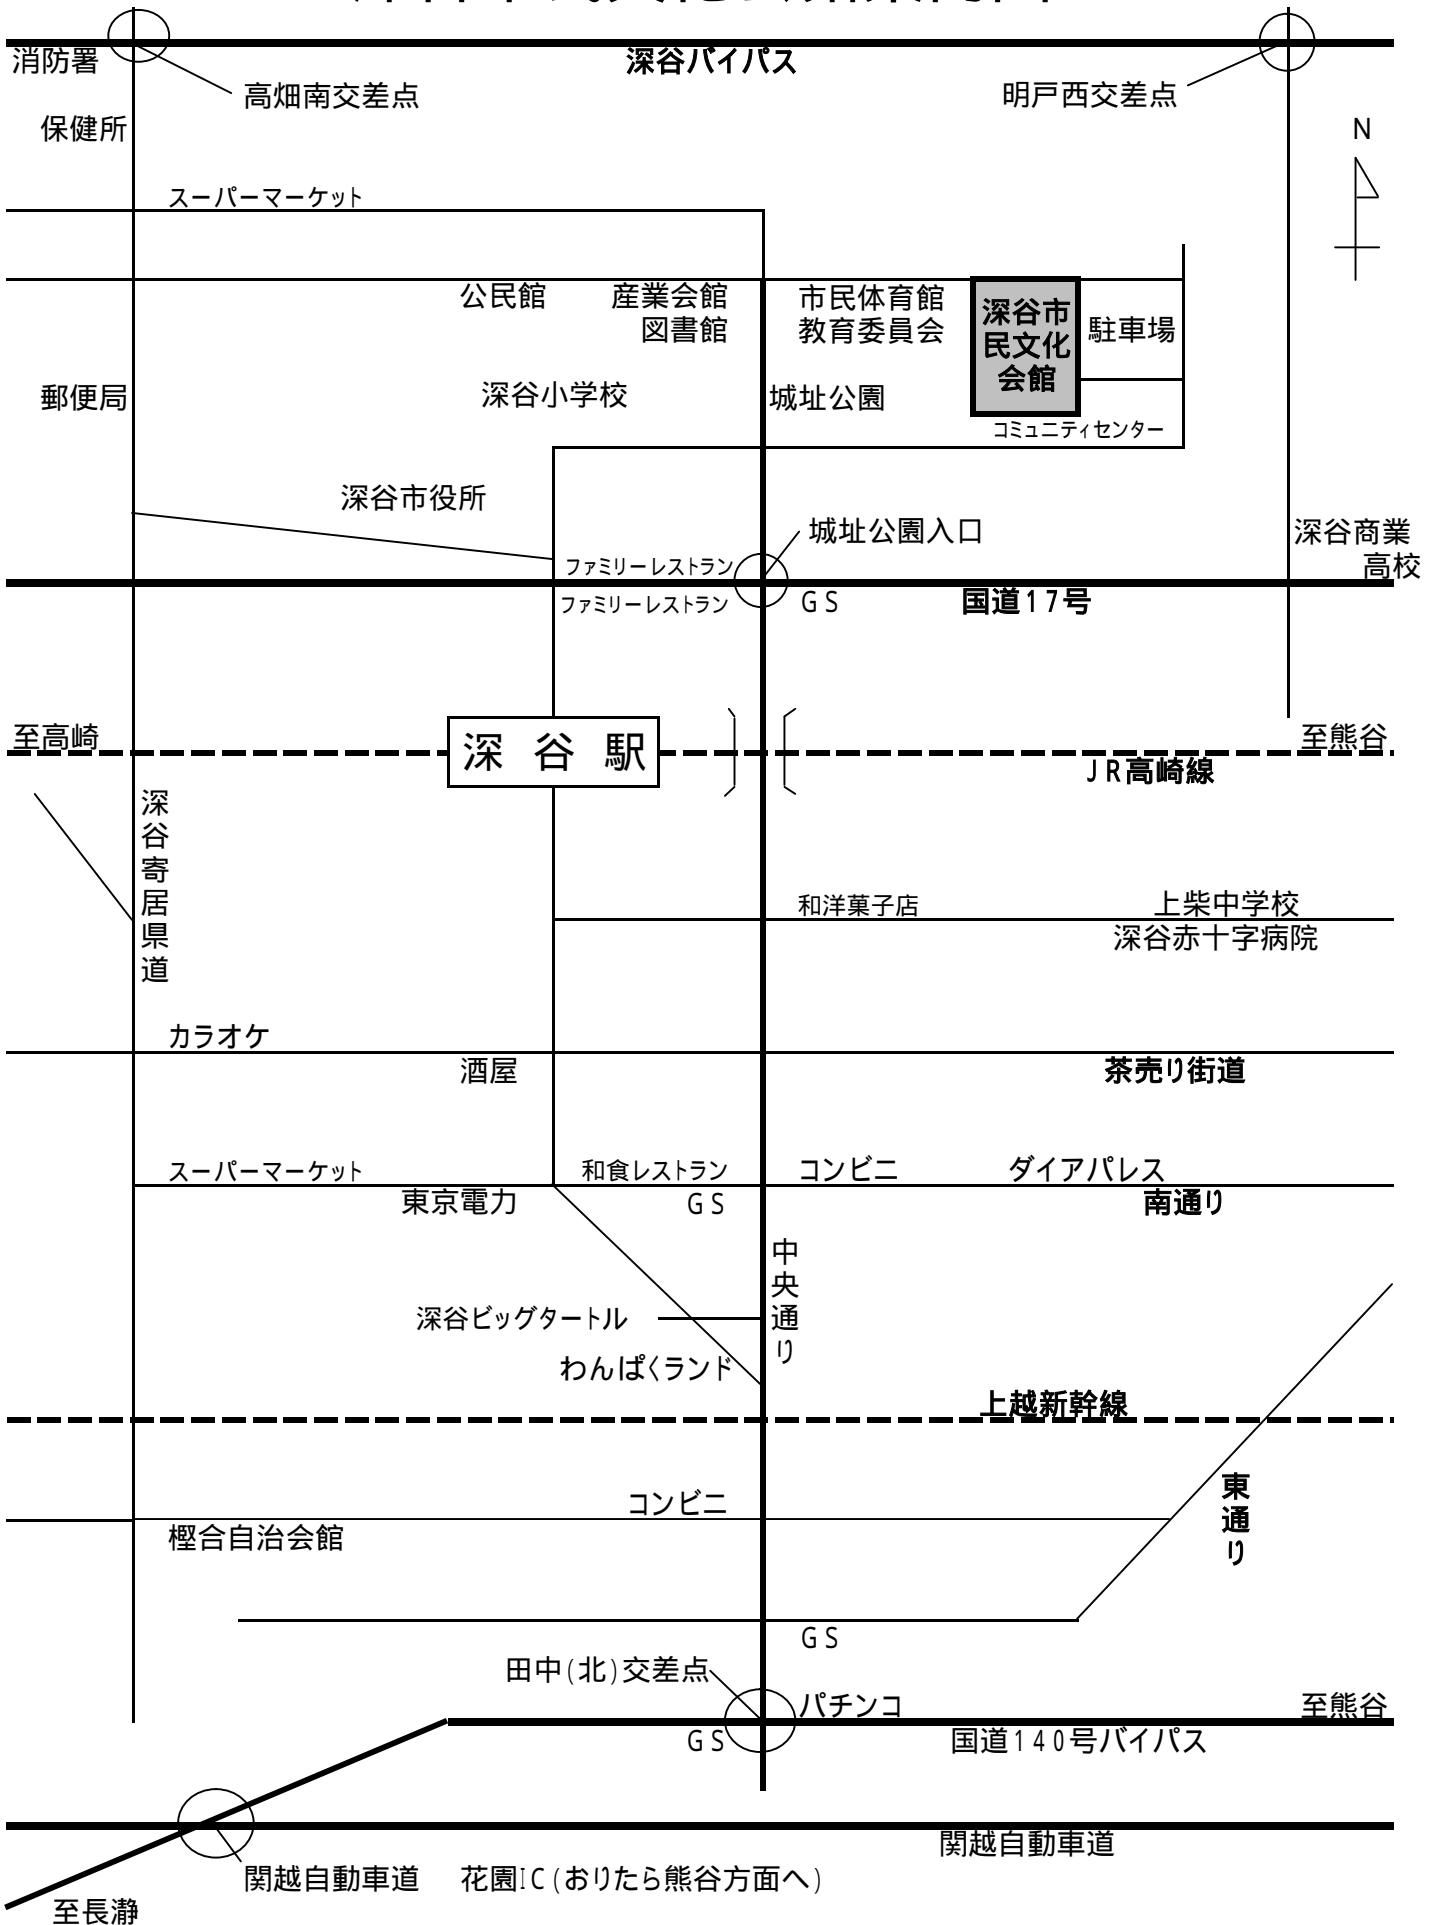

深谷市民文化会館案内図

お問い合わせ: 深谷市民文化会館 埼玉県深谷市本住町17-1 048-573-8765